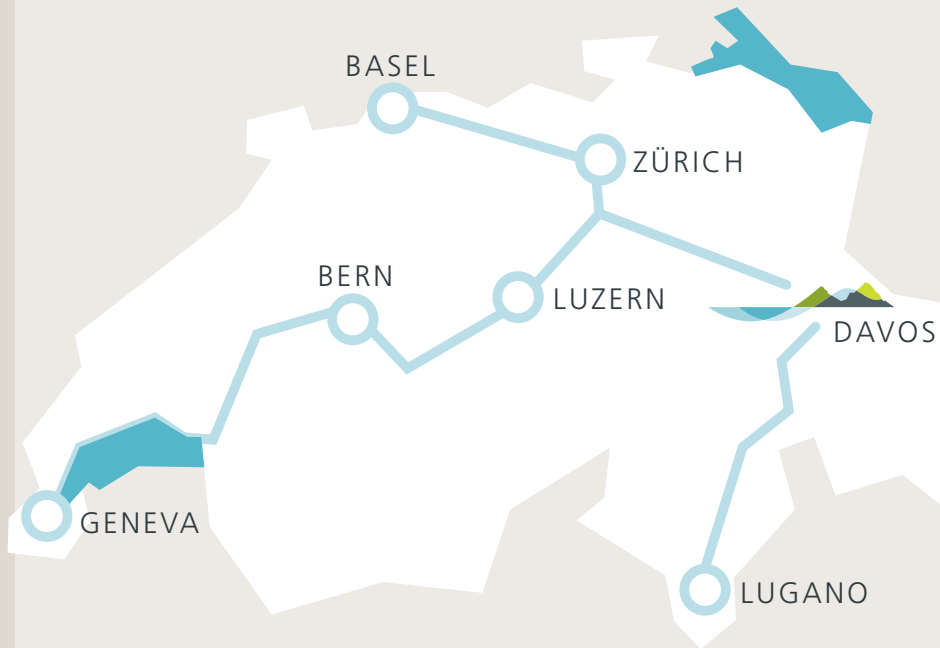

Hier finden Sie uns:

Hochgebirgsklinik
Davos

Herman-Burchard-Strasse 1 | CH-7265 Davos Wolfgang
+41 81 417 44 44 | info@hgk.ch | www.hochgebirgsklinik.ch

Anreise | Parkplätze

Mit dem Zug: Einige Züge halten (auf Verlangen) in Davos Wolfgang; von der Station sind es sieben Minuten zu Fuss. Oder Sie fahren bis zur SBB Station Davos Dorf und nehmen von dort den Bus Linie 1 (Richtung Wolfgang-Laret) bis zur Haltestelle Hochgebirgsklinik.

Mit dem Auto: Es stehen kostenlose Besucherparkplätze auf dem Areal der Hochgebirgsklinik zur Verfügung. Nehmen Sie die erste Einfahrt rechts vom Wolfgangpass kommend und fahren geradeaus, am neuen Gebäude vorbei.